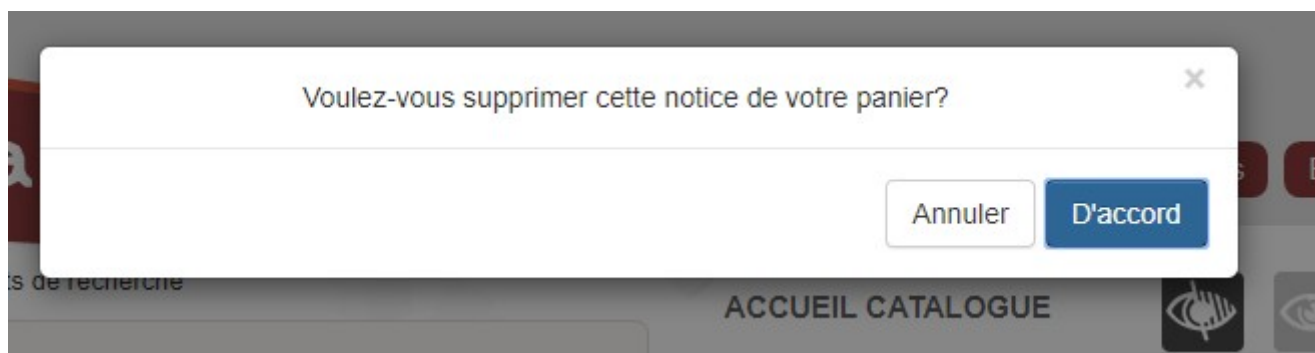

Rechercher la disponibilité

Une petite animation s'exécute et le petit + vert se transforme en x orange.

Le Tour du monde en quatre-vingts jours 3 / 53
Verne, Jules
Paru en 1995 chez Gallimard, Paris dans la collection Folio junior / Edition spéciale

Rechercher la disponibilité

L'île mystérieuse 4 / 53
Verne, Jules
Paru en 2001 chez Gallimard jeunesse, Paris dans la collection Folio junior

Rechercher la disponibilité

Si vous désirez enlever le document de votre panier, cliquez sur le x orange. La page web vous demandera de valider.