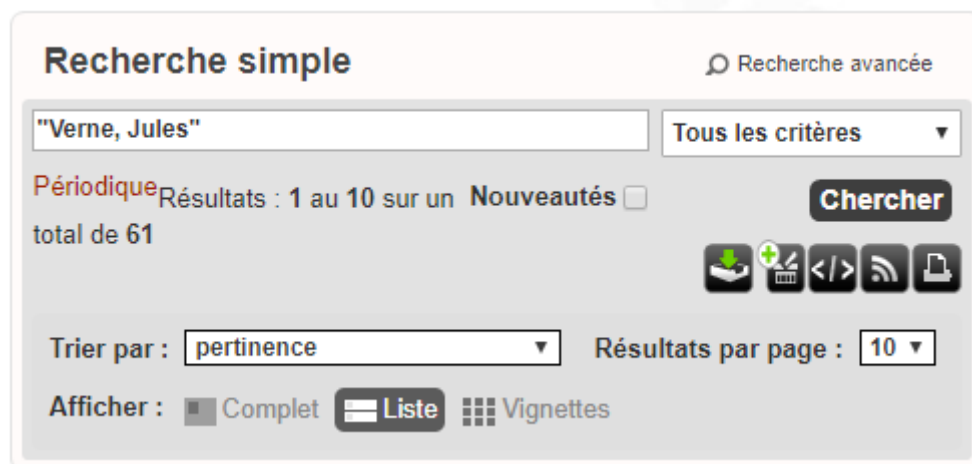

Comment créer et nous envoyer votre sélection

Bonjour et merci de l'intérêt que
vous portez à notre service.

Ce tutoriel a pour but de vous aider à
nous envoyer facilement et
rapidement une liste de documents
via le site de la Médiathèque.

La procédure est simple et ne
demande aucune connaissance
particulière.

Bien évidemment, vous pouvez
également nous joindre par
téléphone au **04.75.35.01.94**, sur
Facebook et par mail :
contact@bm-aubenas.fr.

La barre de recherche de documents est présente sur toutes les pages du site

et du catalogue :

Le service propose différents mode de tri des résultats et d'affichage, n'hésitez pas à les tester pour trouver la configuration qui vous convient le mieux.